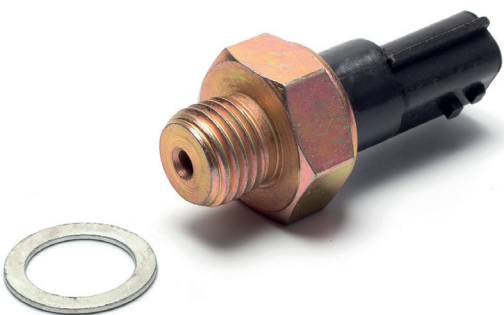

LOGAN

TRK0595

8200671274

ДАТЧИК
ДАВЛЕНИЯ МАСЛА
OIL PRESSURE SENSOR