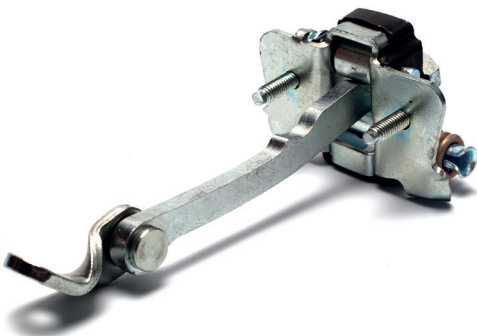

SYMBOL

TRK0718

7700842857

ОГРАНИЧИТЕЛЬ ДВЕРИ  
ПЕРЕДНЕЙ  
DOOR CHECKER STRAP ( FRONT )

CLIO II / SYMBOL

TRK0719

7700842859

ОГРАНИЧИТЕЛЬ ДВЕРИ  
ЗАДНЕЙ  
DOOR CHECKER STRAP ( REAR )