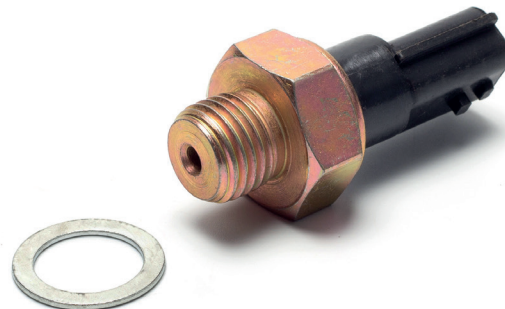

MEGANE

TRK0595

8200671274

ДАТЧИК
ДАВЛЕНИЯ МАСЛА
OIL PRESSURE SENSOR