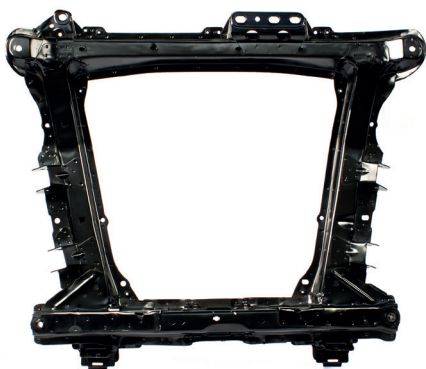

CLIO III

TRK1012

8200741075

ПОДРАМНИК

ENGINE CRADLE