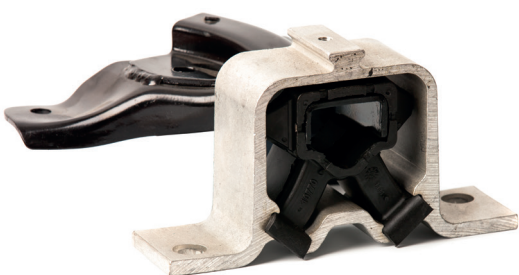

ОПОРА ДВИГАТЕЛЯ  
ПРАВАЯ К4М

ENGINE MOUNTING

SANDERO

TRK0519

6001547893

ОПОРА ДВИГАТЕЛЯ  
ПРАВАЯ

ENGINE MOUNTING RIGHT

SANDERO