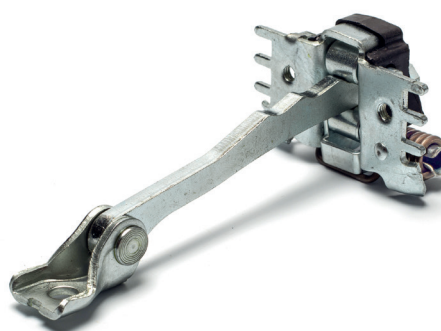

TRK0721

824300003R / 824306303R

ОГРАНИЧИТЕЛЬ ДВЕРИ  
ПЕРЕДНЕЙ  
DOOR CHECKER STRAP ( FRONT )

MEGANE III

TRK0720

824310007R

ОГРАНИЧИТЕЛЬ ДВЕРИ  
ЗАДНЕЙ  
DOOR CHECKER STRAP ( REAR )

MEGANE III