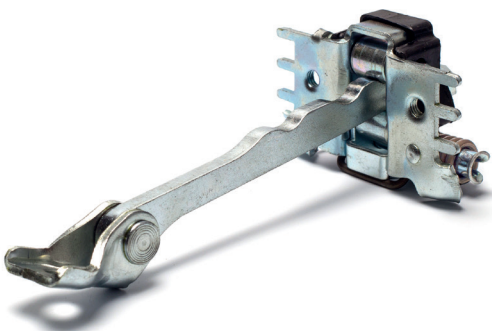

MEGANE

TRK0721

824300003R / 824306303R

ОГРАНИЧИТЕЛЬ ДВЕРИ
ПЕРЕДНЕЙ
DOOR CHECKER STRAP (FRONT)