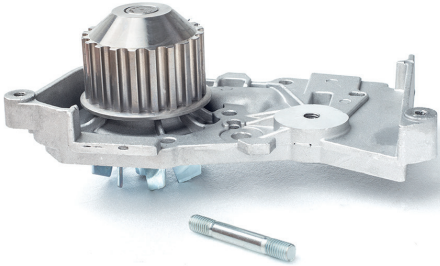

TRK0536

210101302R

НАСОС
ВОДЯНОЙ
WATER PUMP