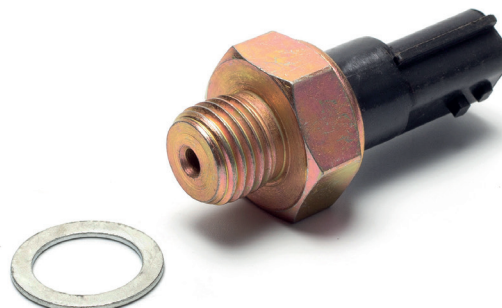

MASTER II

TRK0595

8200671274

ДАТЧИК
ДАВЛЕНИЯ МАСЛА
OIL PRESSURE SENSOR