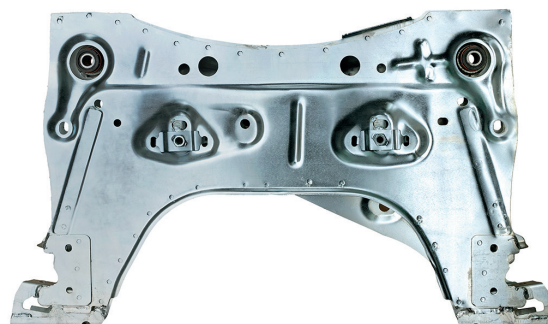

TRK1072

8200766078

ПОДРАМНИК

ENGINE CRADLE

CLIO III

TRK0069

7700799404

СТОЙКА СТАБИЛИЗАТОРА  
ПЕРЕДНЕГО