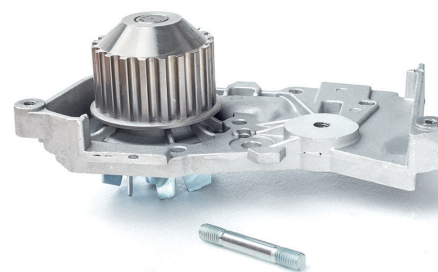

LOGAN

TRK0537

7701478018

НАСОС  
ВОДЯНОЙ  
WATER PUMP

LOGAN

TRK0536

210101302R

НАСОС  
ВОДЯНОЙ  
WATER PUMP