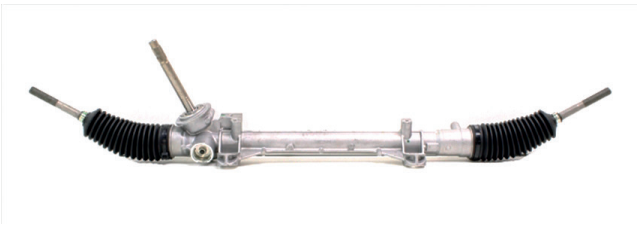

TRK0305

490010058R

РЕЙКА РУЛЕВАЯ
НАТТАТ-TRW
STEERING BOX - TRW