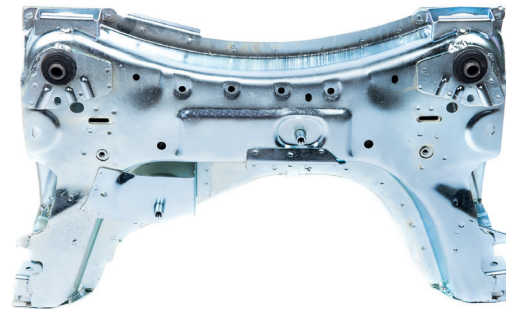

MEGANE II

TRK1001

8200742904

ПОДРАМНИК
ЗАДНЯЯ ЧАСТЬ
ENGINE CRADLE BACK SIDE