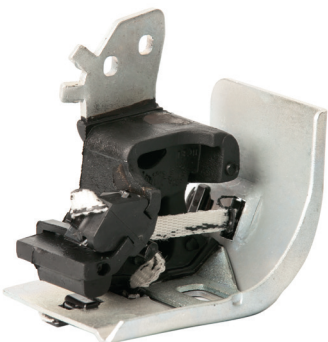

MEGANE

TRK0554

8200035047

ТРОС ТОРМОЗА РУЧНОГО  
ПРАВЫЙ  
HANDBRAKE CABLE

MEGANE

TRK0509

8200035448

КРОНШТЕЙН  
ГЛУШИТЕЛЯ  
EXHAUST MOUNTING