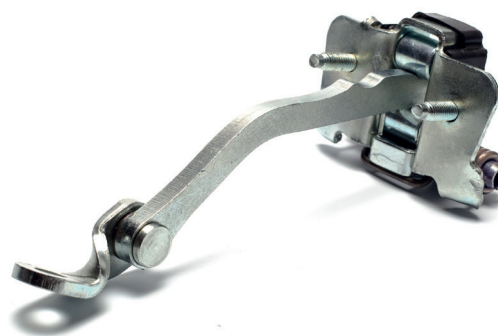

SYMBOL

TRK0718

7700842857

ОГРАНИЧИТЕЛЬ ДВЕРИ  
ПЕРЕДНЕЙ  
DOOR CHECKER STRAP ( FRONT )

CLIO II / SYMBOL

TRK0719

7700842859

ОГРАНИЧИТЕЛЬ ДВЕРИ  
ЗАДНЕЙ  
DOOR CHECKER STRAP ( REAR )