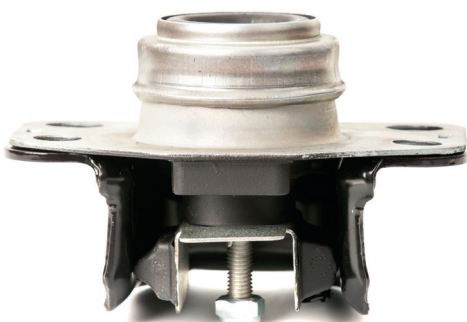

CLIO III

TRK0506

7700434370

ОПОРА ДВИГАТЕЛЯ
ПРАВАЯ
ENGINE MOUNT RIGHT

CLIO II

TRK0507

8200171837

ОПОРА ДВИГАТЕЛЯ
ЗАДНЯЯ
ENGINE MOUNT REAR