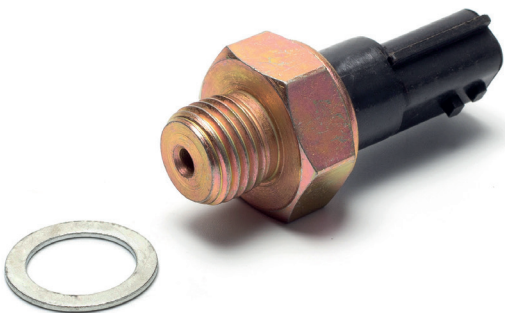

SANDERO

TRK0595

8200671274

ДАТЧИК
ДАВЛЕНИЯ МАСЛА

OIL PRESSURE SENSOR