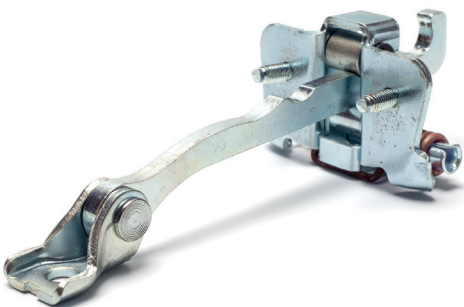

TRAFIC II

TRK0723

7700311823

ОГРАНИЧИТЕЛЬ ДВЕРИ
ПЕРЕДНЕЙ
DOOR CHECKER STRAP (FRONT)