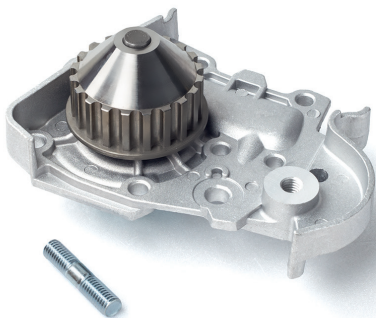

LOGAN

TRK0537

7701478018

НАСОС
ВОДЯНОЙ
WATER PUMP